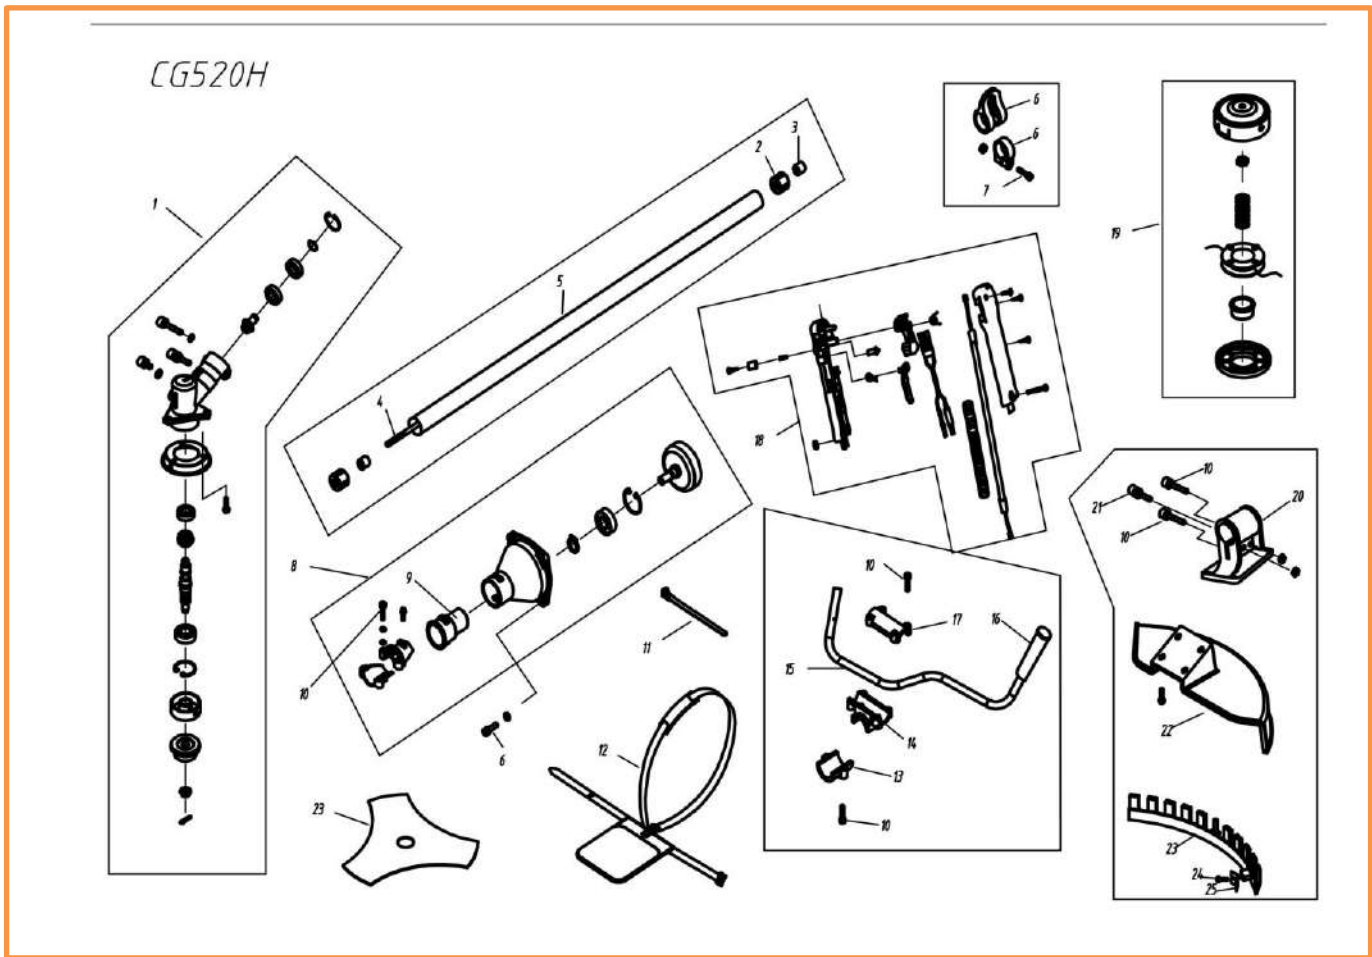

1E44F-2A 汽油机  
(配套CG520割灌机)

Item	Description	Item	Description
1	5201-1 Starter - assy	39	5201-39 Piston
6	5201-6 Plate - starter	40	5201-40 Pin - piston
8	5201-8 Seal - 12x22x7	41	5201-41 Ring - piston
10	5201-10 Gasket - crankcase	42	5201-42 Gasket - cylinder
11	5201-11 Bearing - crankshaft	43	5201-43 Cylinder - Head
12	5201-12 Crankshaft - assy	47	5201-47 Spark plug
13	5201-13 Key - woodruff	48	5201-48 Gasket - muffler
17	5201-17 Seal - 15x30x7	49	5201-49 Muffler
21	5201-21 Flywheel - assy	56	5201-56 Gasket - intake
24	5201-24 Coil	57	5201-57 Pipe - intake
26	5201-26 Tank - assy	58	5201-58 Gasket - Carburetor
28	5201-28 Clutch	59	5201-59 Carburetor
31	5201-31 Washer - clutch	60	5201-60 Cover - inside air cleaner
32	5201-32 Bolt - clutch	63	5201-63 Filter - air
37	5201-37 Bearing - needle	66	5201-66 Cover - air filter
38	5201-38 Clip - Piston pin		

Item	Item	Description	
1	5202-1	Gear - head	
4	5202-4	Shaft	
5	5202-5	Tube - shaft	
8	5202-8	Clutch Housing - assy	
14	5202-14	Bracket - handle	
15	5202-15	Pipe - handle	
18	5202-18	Handle - RH assy	
19	5202-19	Head	
22	5202-22	Guard - safety	