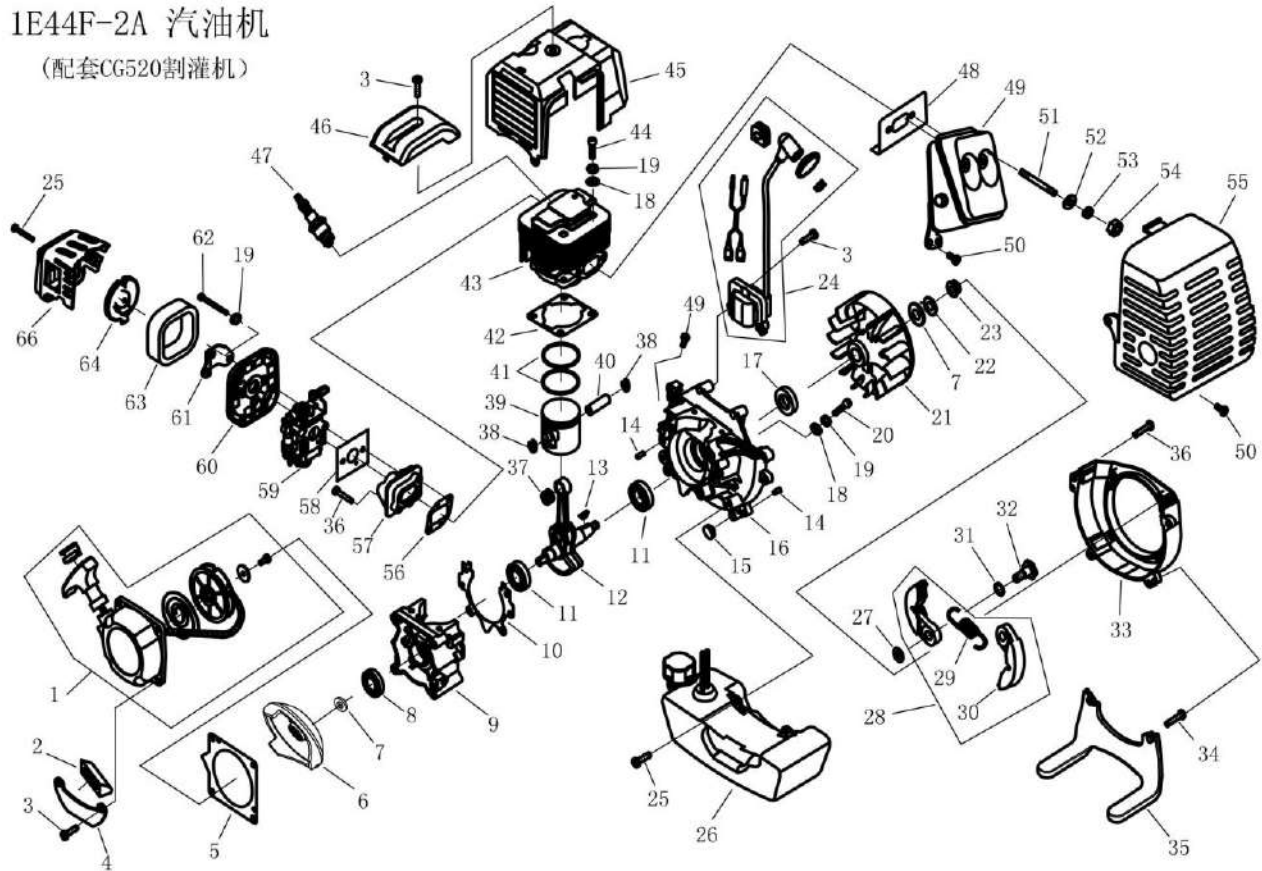

## Parts Catalog CG520H

1E44F-2A 汽油机  
(配套CG520割灌机)

Item	Description	Item	Description
1	5201-1 Starter - assy	39	5201-39 Piston
6	5201-6 Plate - starter	40	5201-40 Pin - piston
8	5201-8 Seal - 12x22x7	41	5201-41 Ring - piston
10	5201-10 Gasket - crankcase	42	5201-42 Gasket - cylinder
11	5201-11 Bearing - crankshaft	43	5201-43 Cylinder - Head
12	5201-12 Crankshaft - assy	47	5201-47 Spark plug
13	5201-13 Key - woodruff	48	5201-48 Gasket - muffler
17	5201-17 Seal - 15x30x7	49	5201-49 Muffler
21	5201-21 Flywheel - assy	56	5201-56 Gasket - intake
24	5201-24 Coil	57	5201-57 Pipe - intake
26	5201-26 Tank - assy	58	5201-58 Gasket - Carburetor
28	5201-28 Clutch	59	5201-59 Carburetor
31	5201-31 Washer - clutch	60	5201-60 Cover - inside air cleaner
32	5201-32 Bolt - clutch	63	5201-63 Filter - air
37	5201-37 Bearing - needle	66	5201-66 Cover - air filter
38	5201-38 Clip - Piston pin		

Item	Item	Description	
1	5202-1	Gear - head	
4	5202-4	Shaft	
5	5202-5	Tube - shaft	
8	5202-8	Clutch Housing - assy	
14	5202-14	Bracket - handle	
15	5202-15	Pipe - handle	
18	5202-18	Handle - RH assy	
19	5202-19	Head	
22	5202-22	Guard - safety	